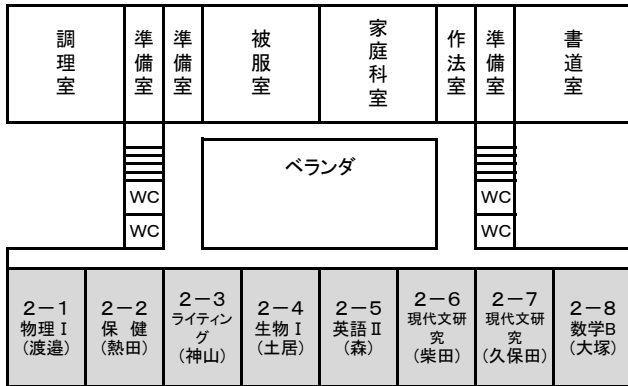

校内案内図

公開授業中、自由に見学にお越しください。司書が説明します。

4 F