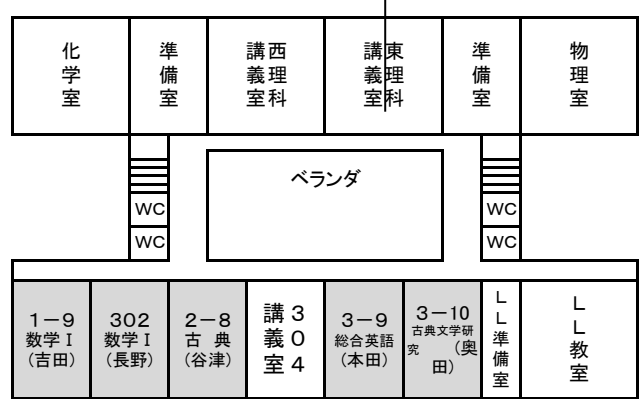

3 F

(人文科フロアー)

1-9の数学Iは少人数授業展開

校門から

入口受付