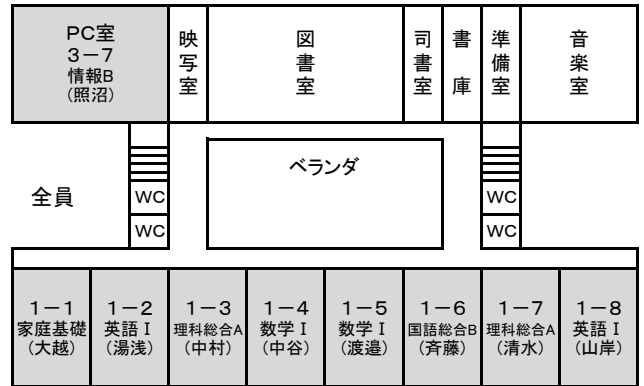

校内案内図

公開授業中、自由に見学にお越しください。司書が説明します。

4 F

5 F

2 F

3 F

(人文科フロアー)

1-9の数学Iは少人数授業展開

校門から

入口受付

1 F

3-7は5階PC室

この図の網掛け部分が授業をしている教室です。矢印は、教室移動を表しています。それ以外は、各クラス教室にて授業を受けています。