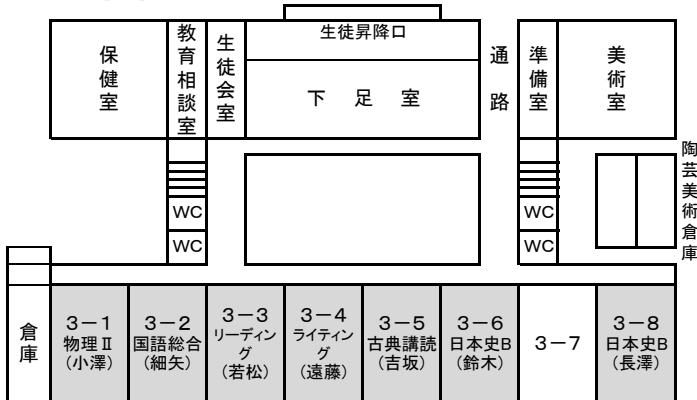

## 3 F

(人文科フロアー)

1-9の数学Iは少人数授業展開

校門から

入口受付

## 1 F

3-7は5階PC室

この図の網掛け部分が授業をしている教室です。矢印は、教室移動を表しています。それ以外は、各クラス教室にて授業を受けています。