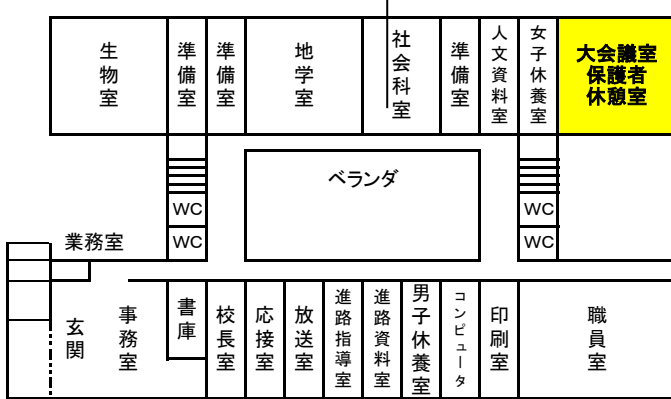

校内案内図

公開授業中、自由に見学にお越しください。司書が説明します。

4 F

5 F

2 F

3 F

(人文科フロアー)

1-9の数学Iは少人数授業展開

校門から

入口受付

1 F

3-7は5階PC室

この図の網掛け部分が授業をしている教室です。矢印は、教室移動を表しています。それ以外は、各クラス教室にて授業を受けています。